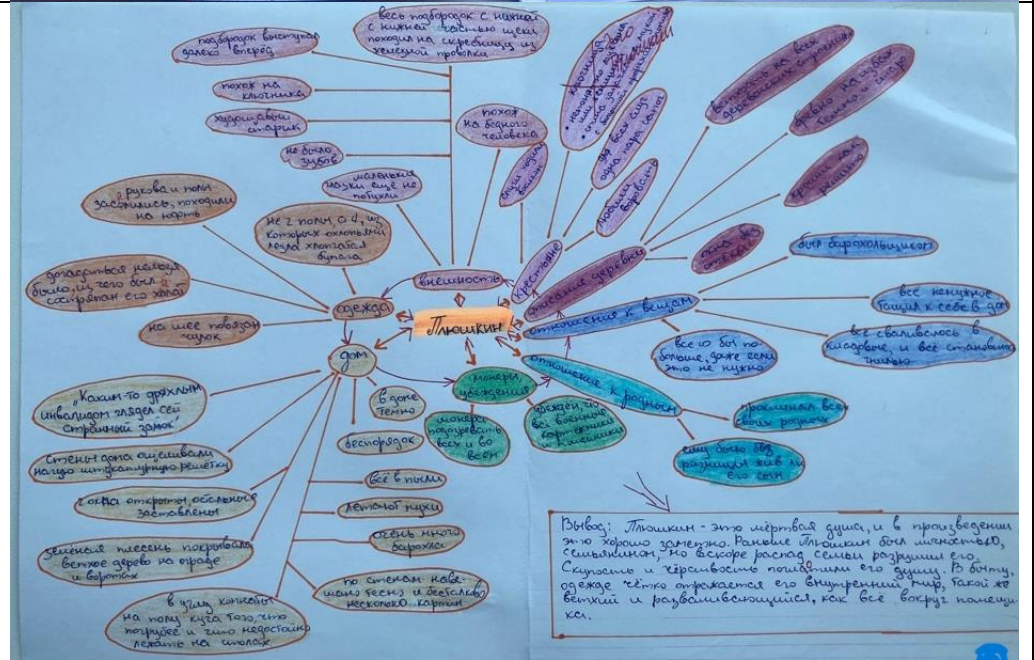

Примеры применения

Пример шаблона интеллект-карты, созданный в программе CANVA