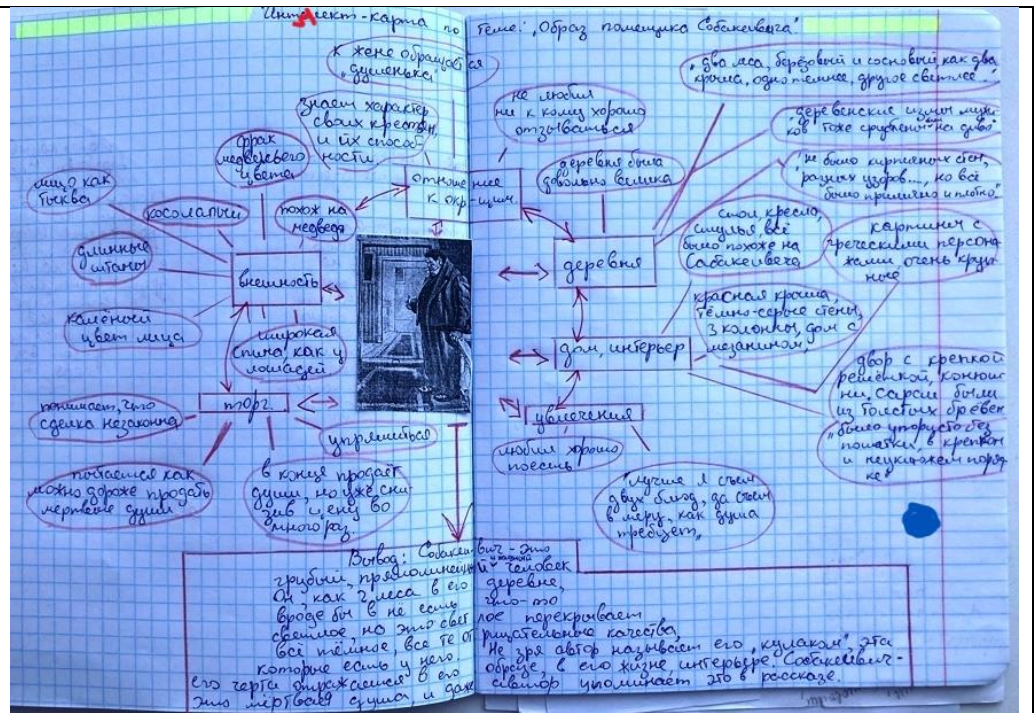

Предмет	Литература, русский язык
Прием	Интеллект-карта (карта ума, ментальная карта)
Описание	<p>Интеллект-карта – это способ организации информации. В центре карты – главный объект (идея), от него отходят ключевые мысли, которые можно делить на подпункты до тех пор, пока информация не будет структурирована. Интеллект-карты можно использовать как на уроках русского языка, так и на уроках литературы. Я использую такой метод чаще на уроках литературы при характеристике героев.</p> <p>Интеллект-карты можно составлять в программе (например, CANVA) или на бумаге. Можно сделать заготовку в программе, распечатать и выдать детям, а далее они уже сами дорисовывают и дописывают информацию в зависимости от индивидуальности восприятия. На уроке мы делаем интеллект-карты от руки на весь разворот рабочей тетради.</p>
Результаты применения	<p>Интеллект-карта помогает визуально упорядочить и запомнить изучаемую информацию, собрать образы в наглядную структуру. Карты экономят время восприятия, так как такую схему мозг считывает быстрее, чем список или таблицу. По картам, которые делаем мы на уроках, легко воссоздать образ героя, дать герою целостную характеристику, сделать вывод о его достоинствах и недостатках.</p>
Плюсы и минусы приема	<p>Плюсы интеллект-карт: активизация процессов мышления, экономия времени, концентрация внимания на главном, целостность восприятия, легкость восприятия, понятность ассоциативных связей. Создание интеллект-карт – это полезно и увлекательно.</p> <p>Минусы интеллект-карт в том, что карта подразумевает индивидуальный формат. Если ученик возьмет карту одноклассника, её будет трудно понять. Так как ассоциативные связи с возрастом меняются, через некоторое время бывает трудно понять и собственную карту.</p>

Примеры применения

Пример шаблона интеллект-карты, созданный в программе CANVA